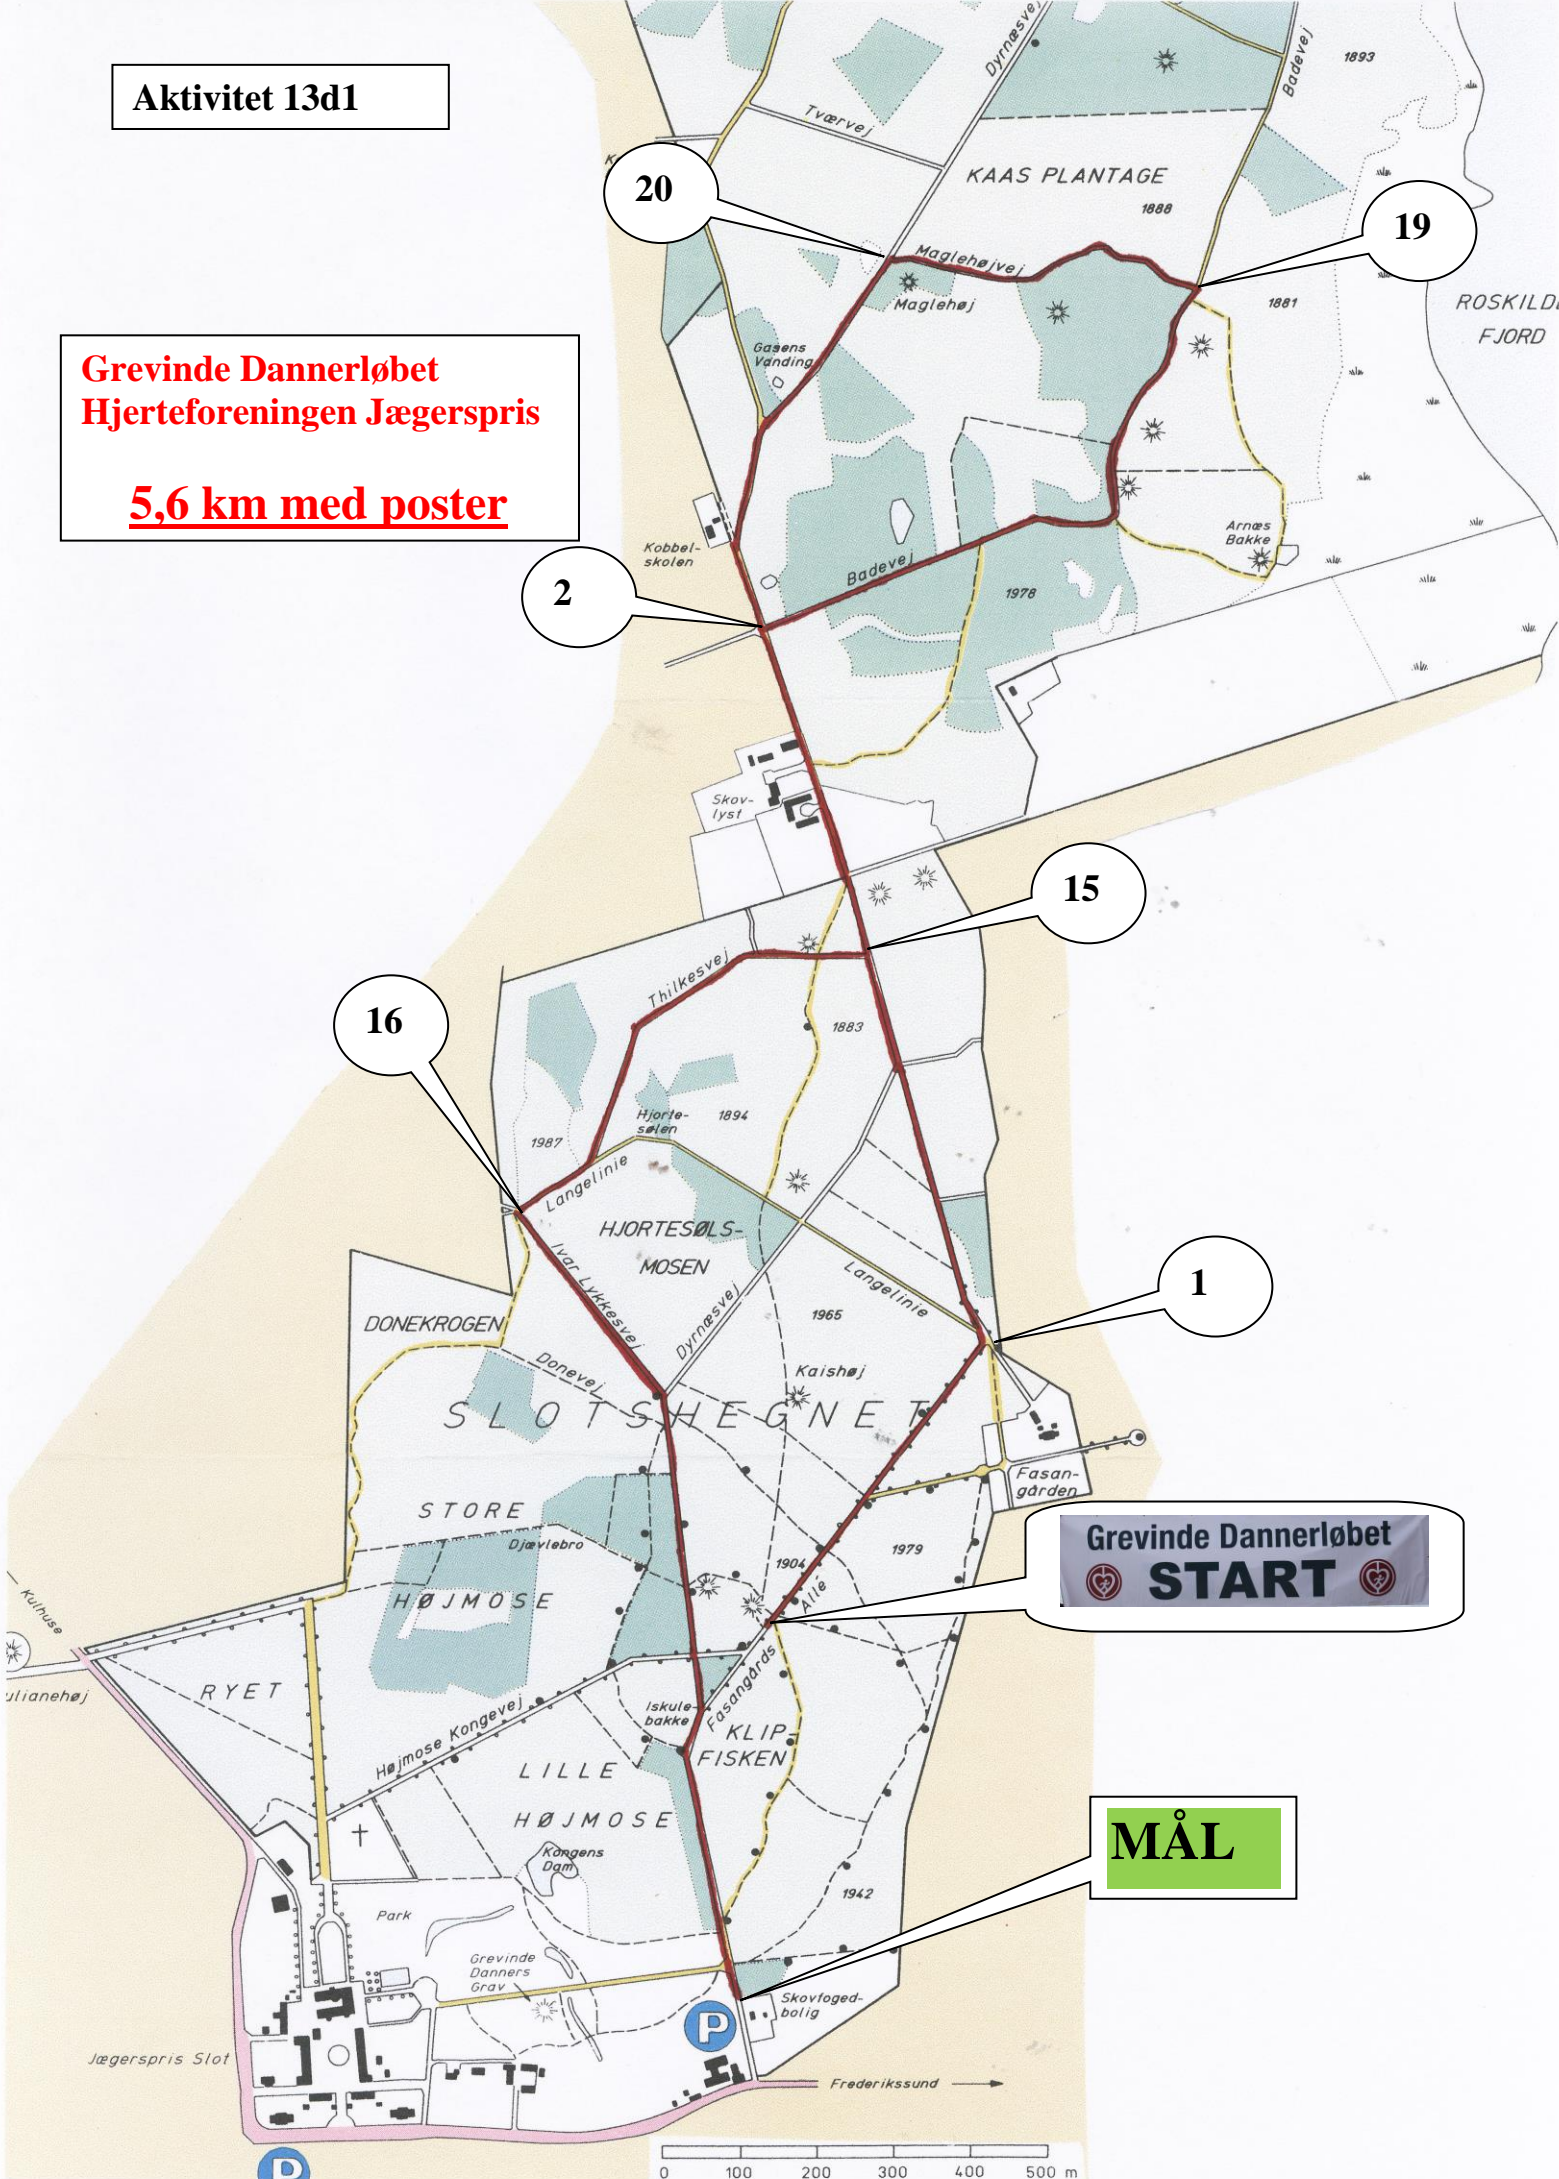

Aktivitet 13d1

**Grevinde Dannerløbet
Hjerteforeningen Jægerspris**

5,6 km med poster

20

19

2

15

16

1

**Grevinde Dannerløbet
START**

MÅL